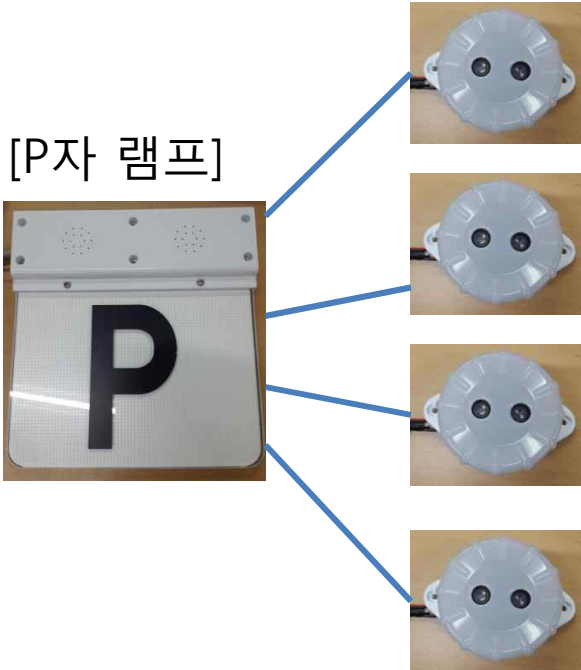

**모델명 : 초음파 센서를 이용한 주차장 관리 시스템**

[초음파 센서모듈]

[P자 램프]

- 주차칸 하나당 초음파 센서 모듈 1개.
- 4개의 주차칸을 1개 그룹으로 지정.
- P자 램프는 1그룹당 1개.

**\*초음파 센서 주차 표시 램프**

	적색	주차가 되어있는 공간 표시
	녹색	빈 주차 공간 표시

**\*주차장(P자)표시 램프**

	적색	4개의 주차 공간 중 모두 주차된 표시
	녹색	4개의 주차 공간 중 1개 이상 비어있을 시 표시